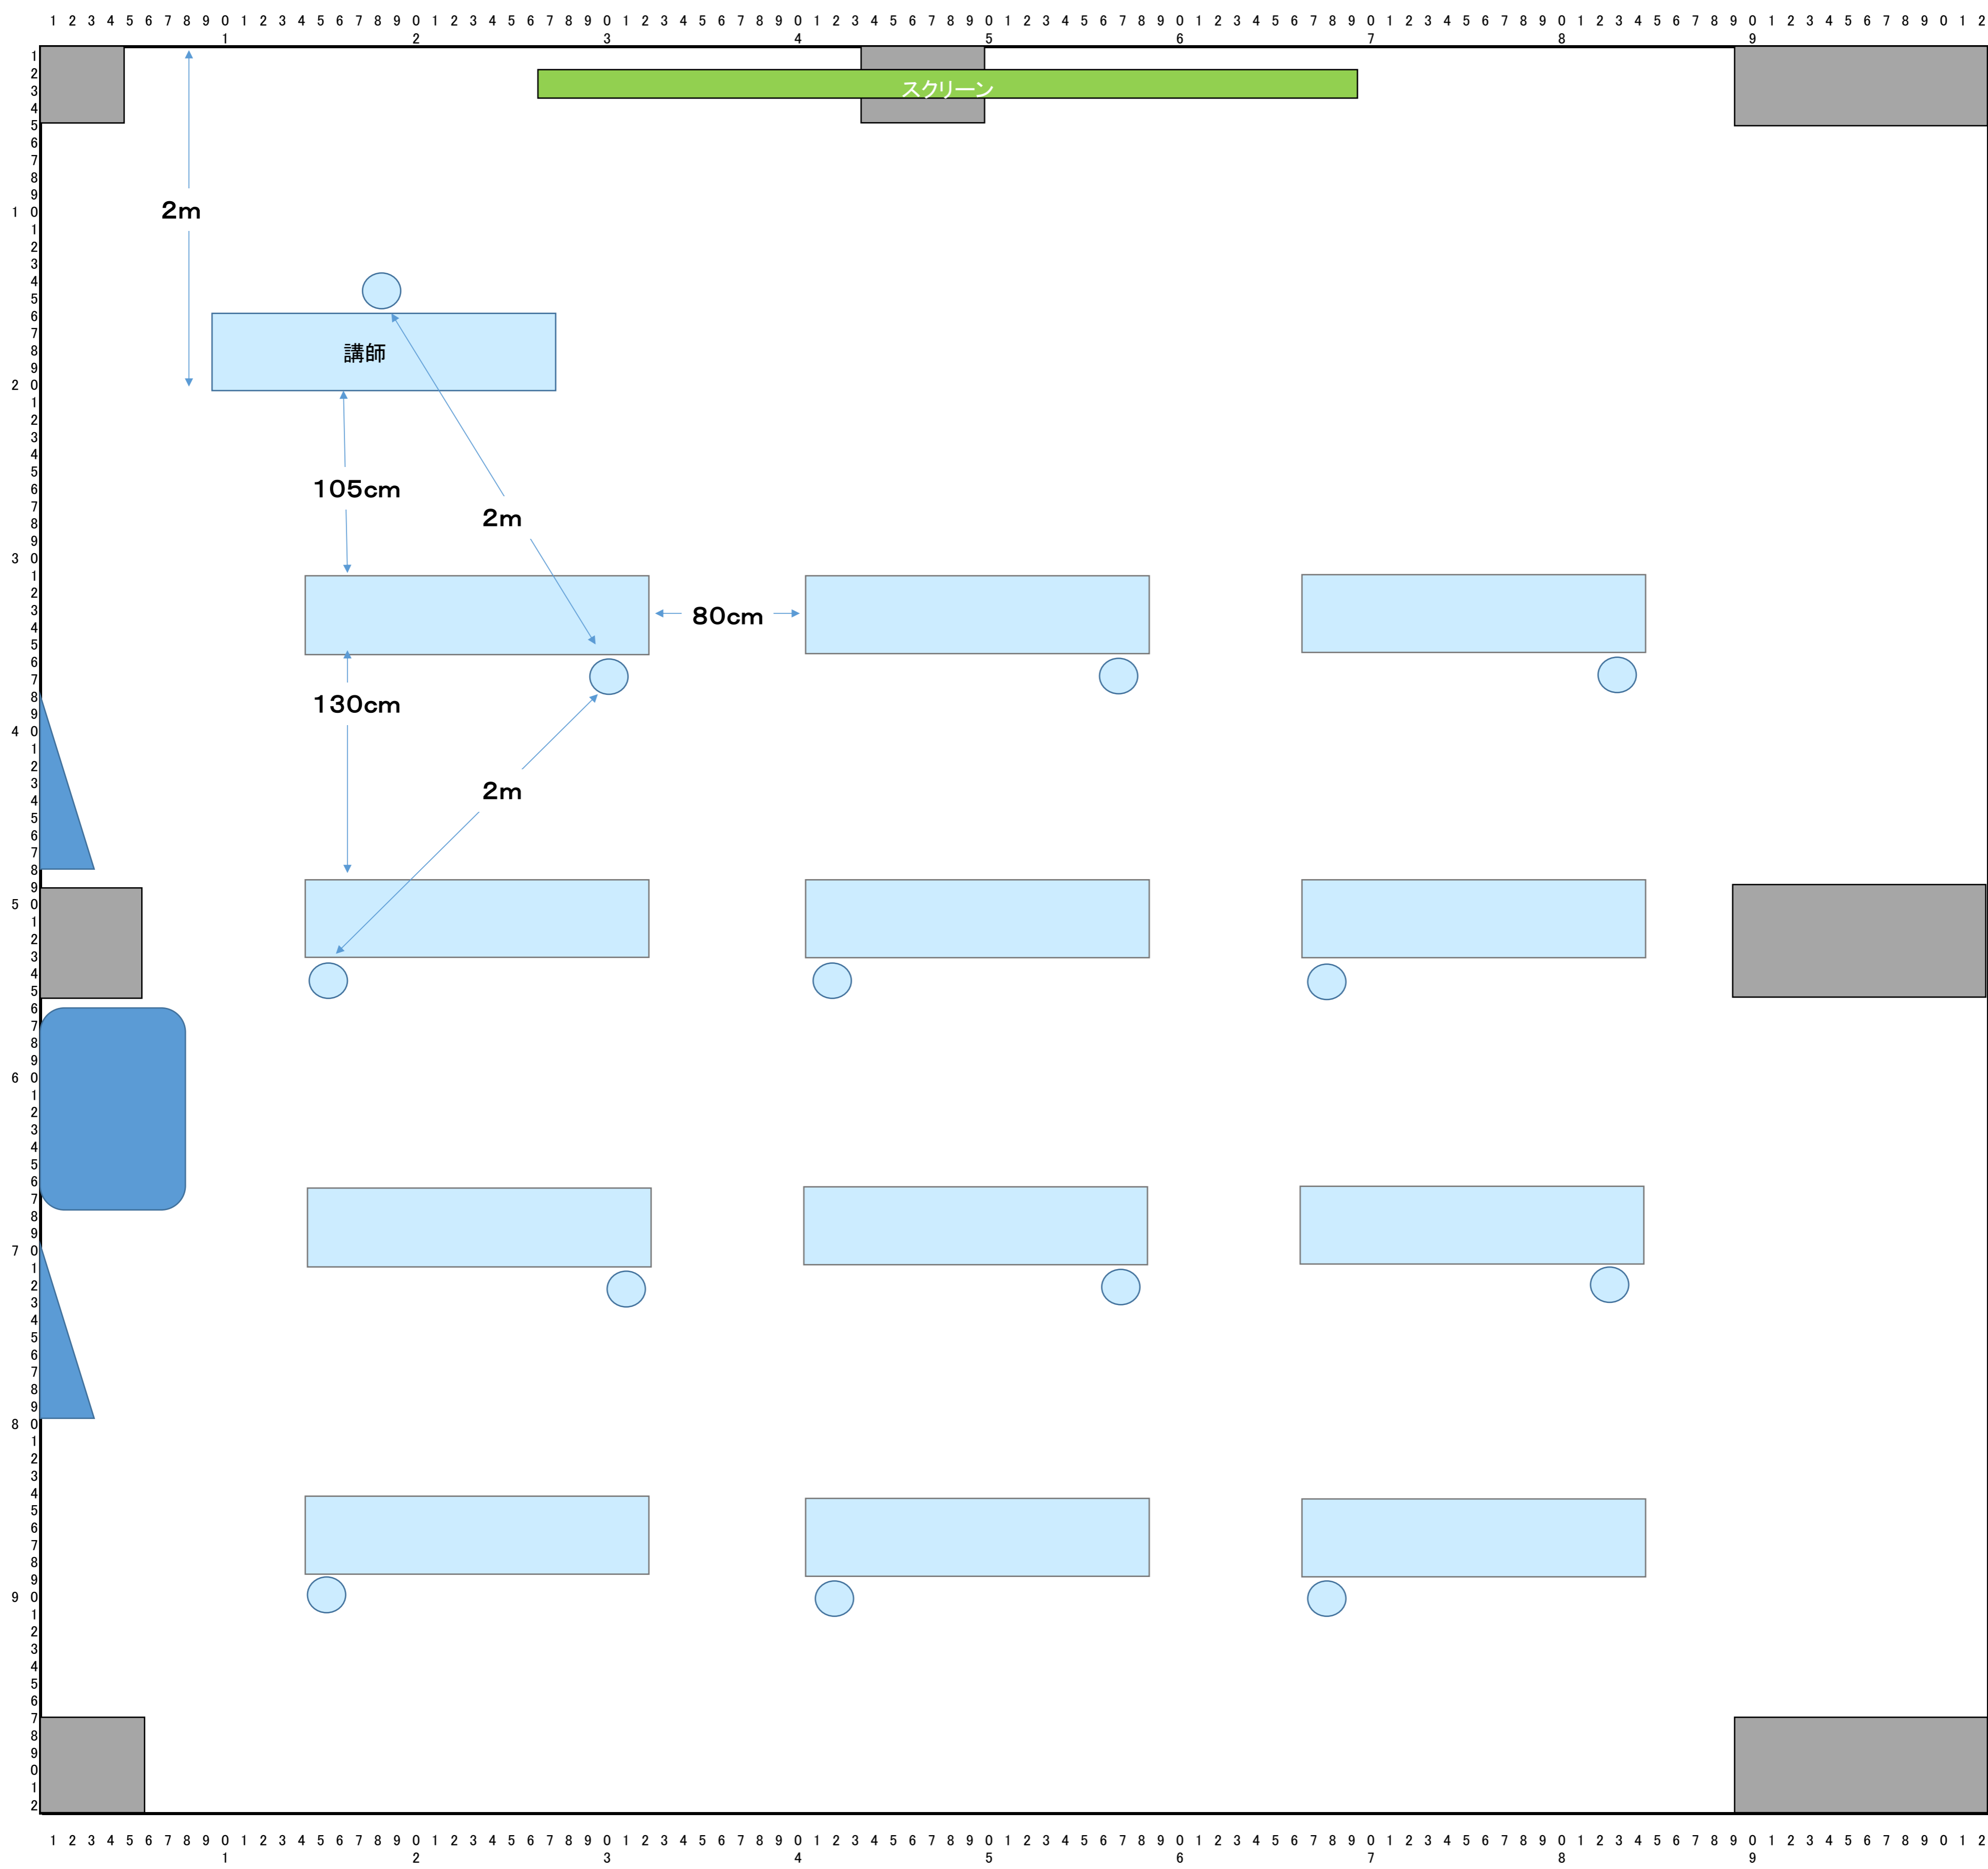

ソーシャルディスタンス対応 2BC 1名掛け スクール 12名

1マス10cm

ソーシャルディスタンス対応 2BC 1名掛け 口の字 13名

1マス10cm

ソーシャルディスタンス対応 2BC 1名掛け 二重コの字 15名

1マス10cm