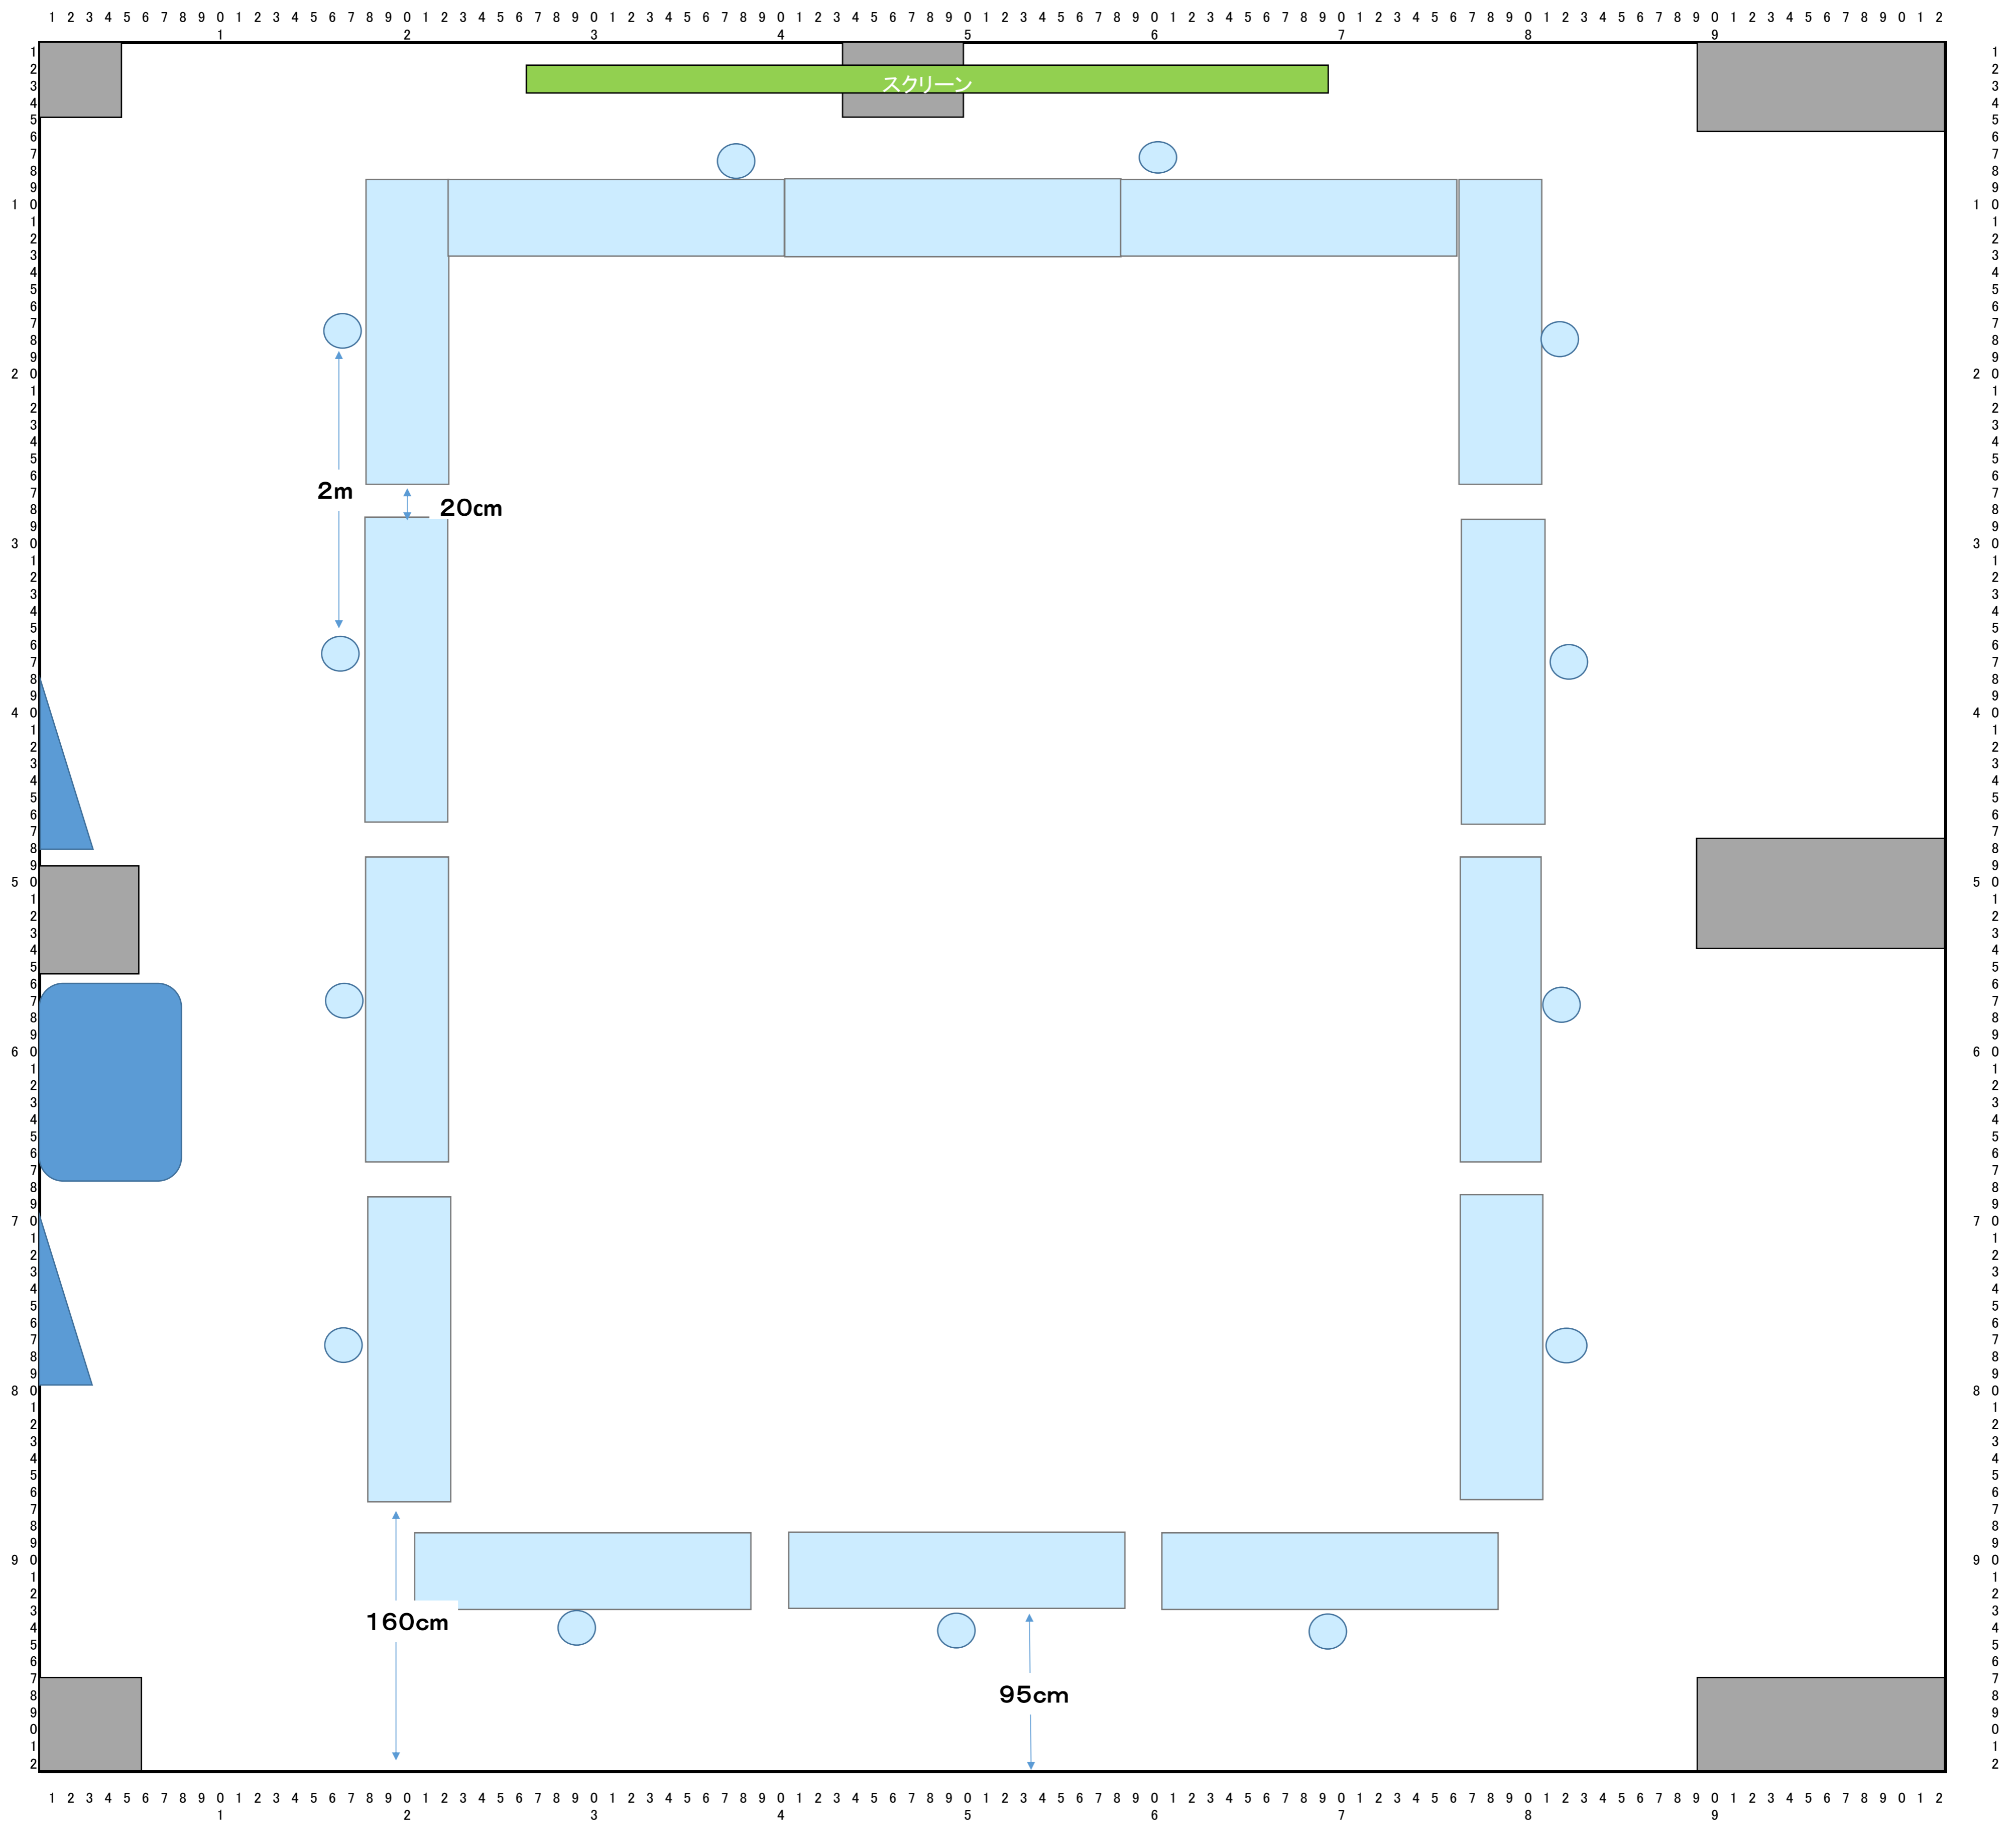

ソーシャルディスタンス対応 2BC 1名掛け スクール 12名

1マス10cm

ソーシャルディスタンス対応 2BC 1名掛け 口の字 13名

1マス10cm

ソーシャルディスタンス対応 2BC 1名掛け 二重コの字 15名

1マス10cm