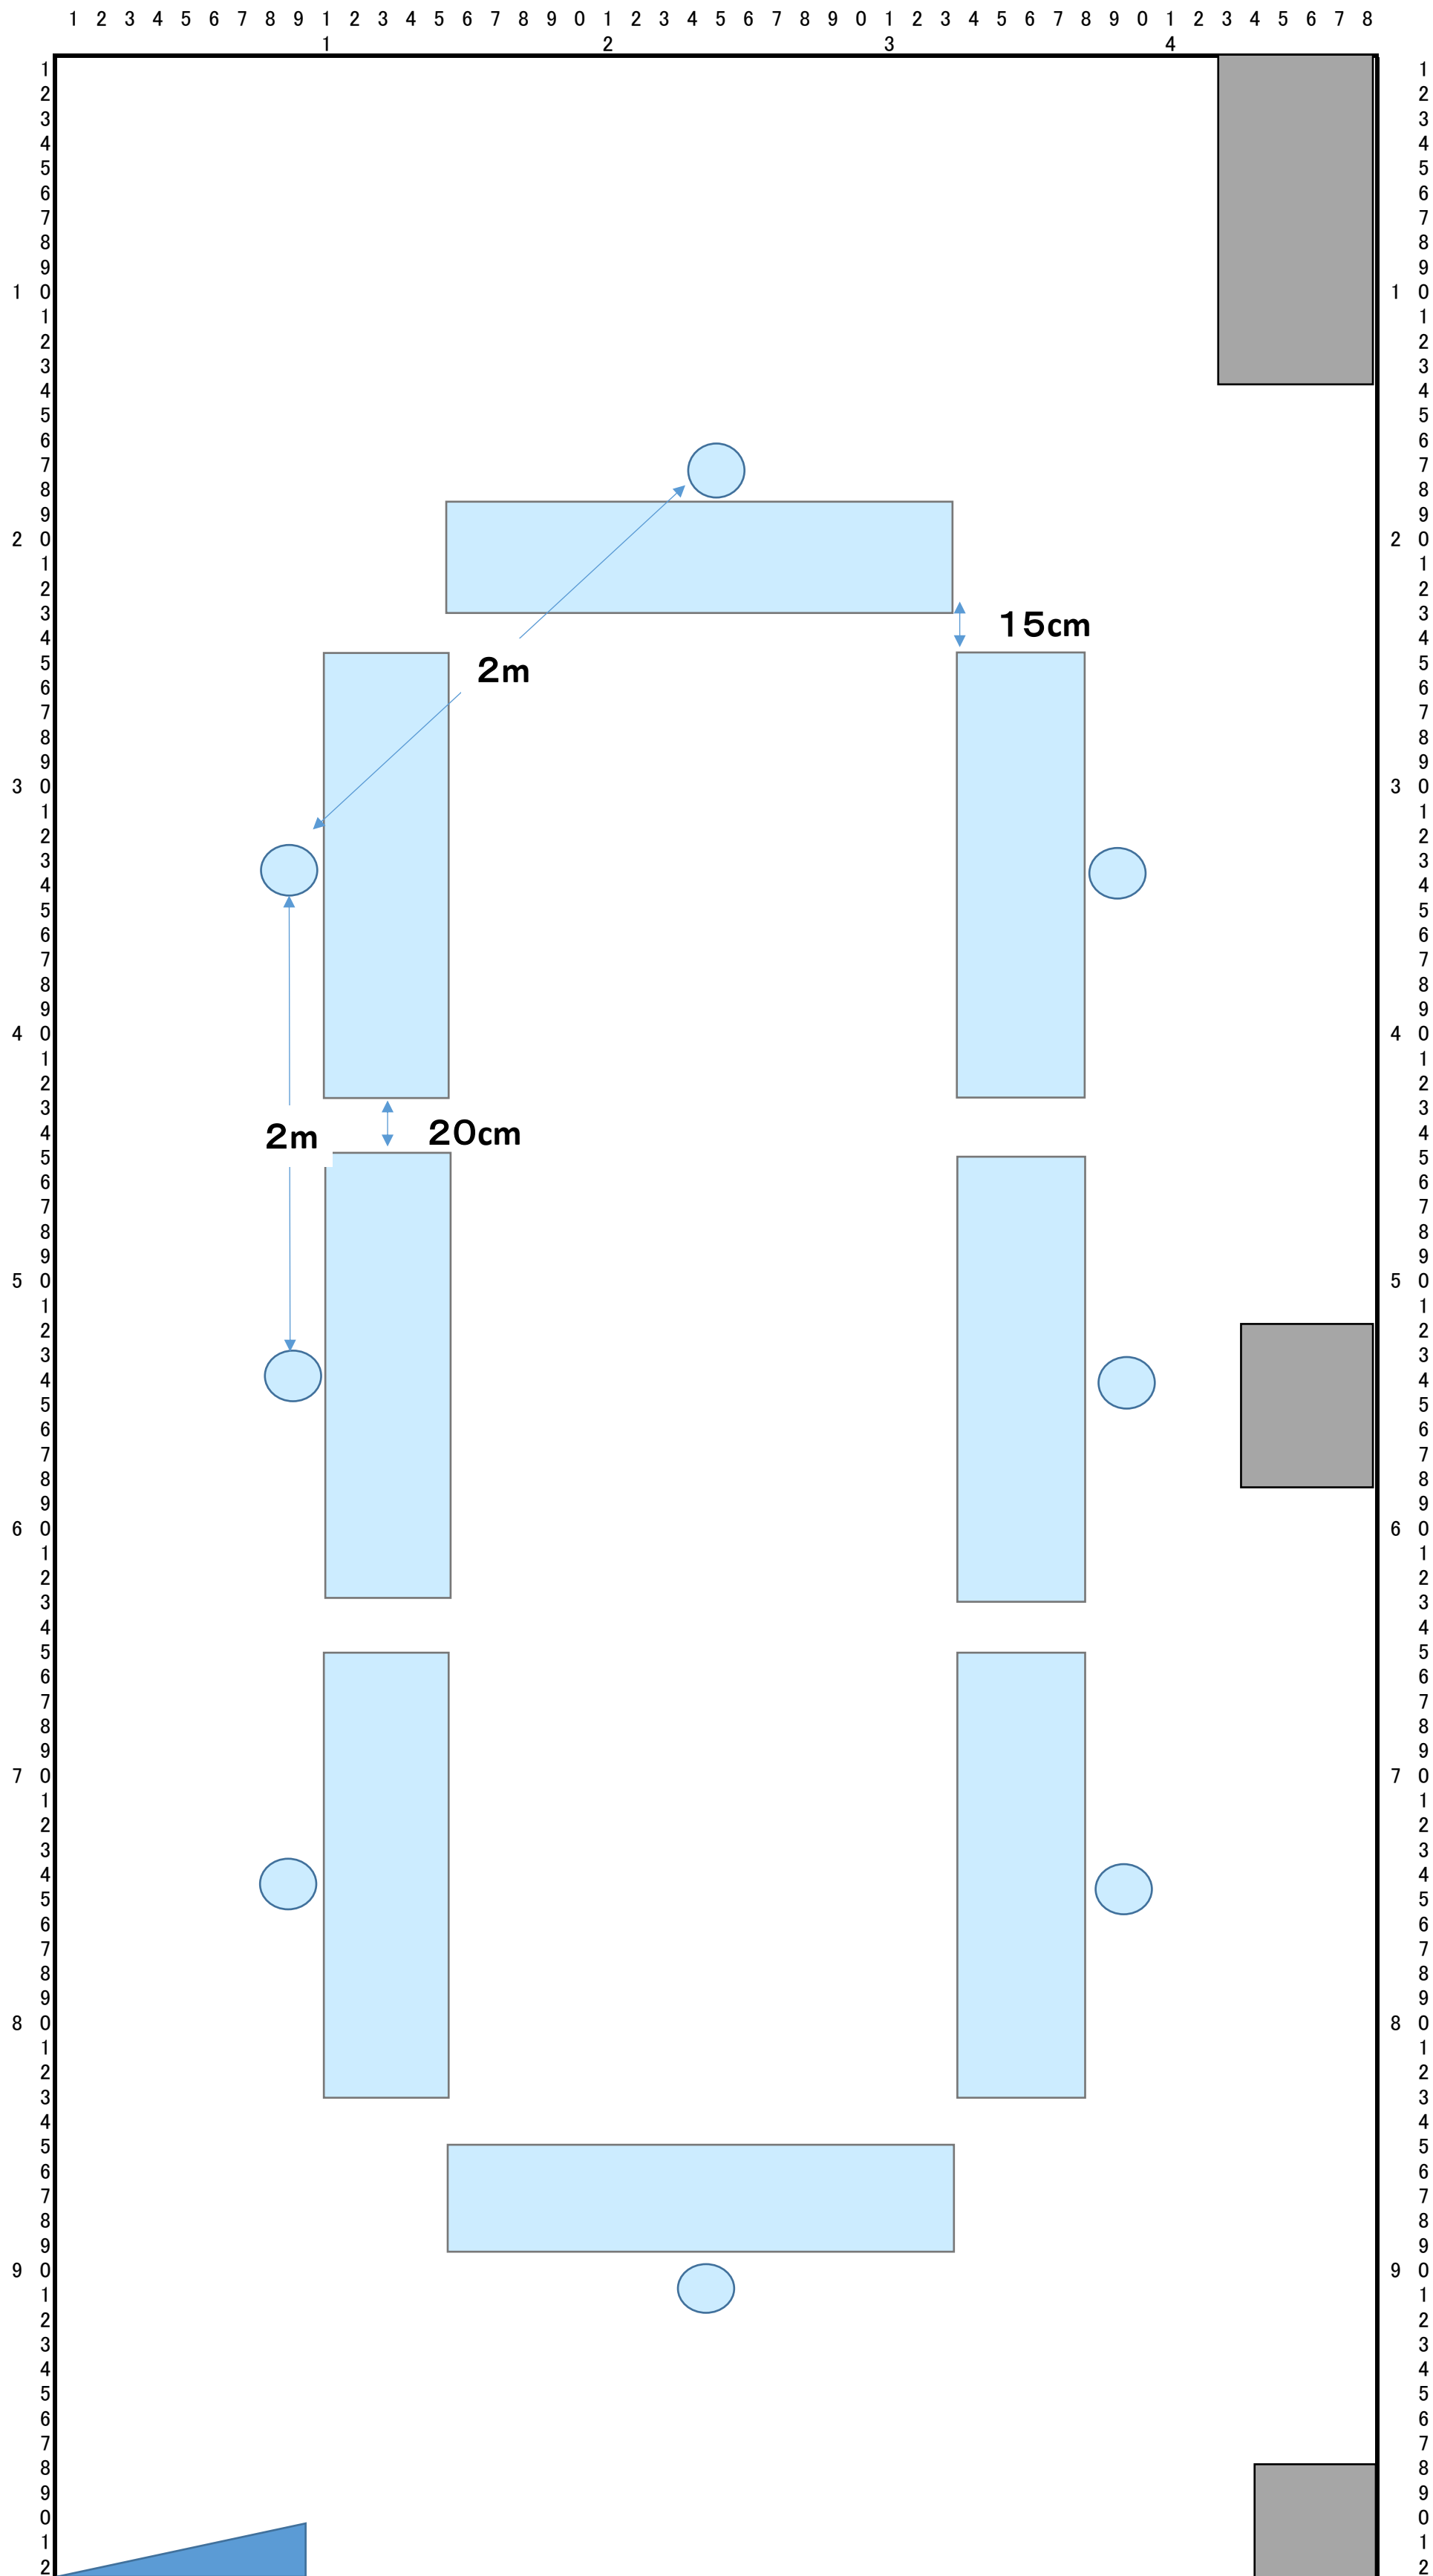

ソーシャルディスタンス対応 2A

1名掛け 口の字 8名

1マス10cm

ソーシャルディスタンス対応 2A

1名掛け スクール 8名 1マス10cm