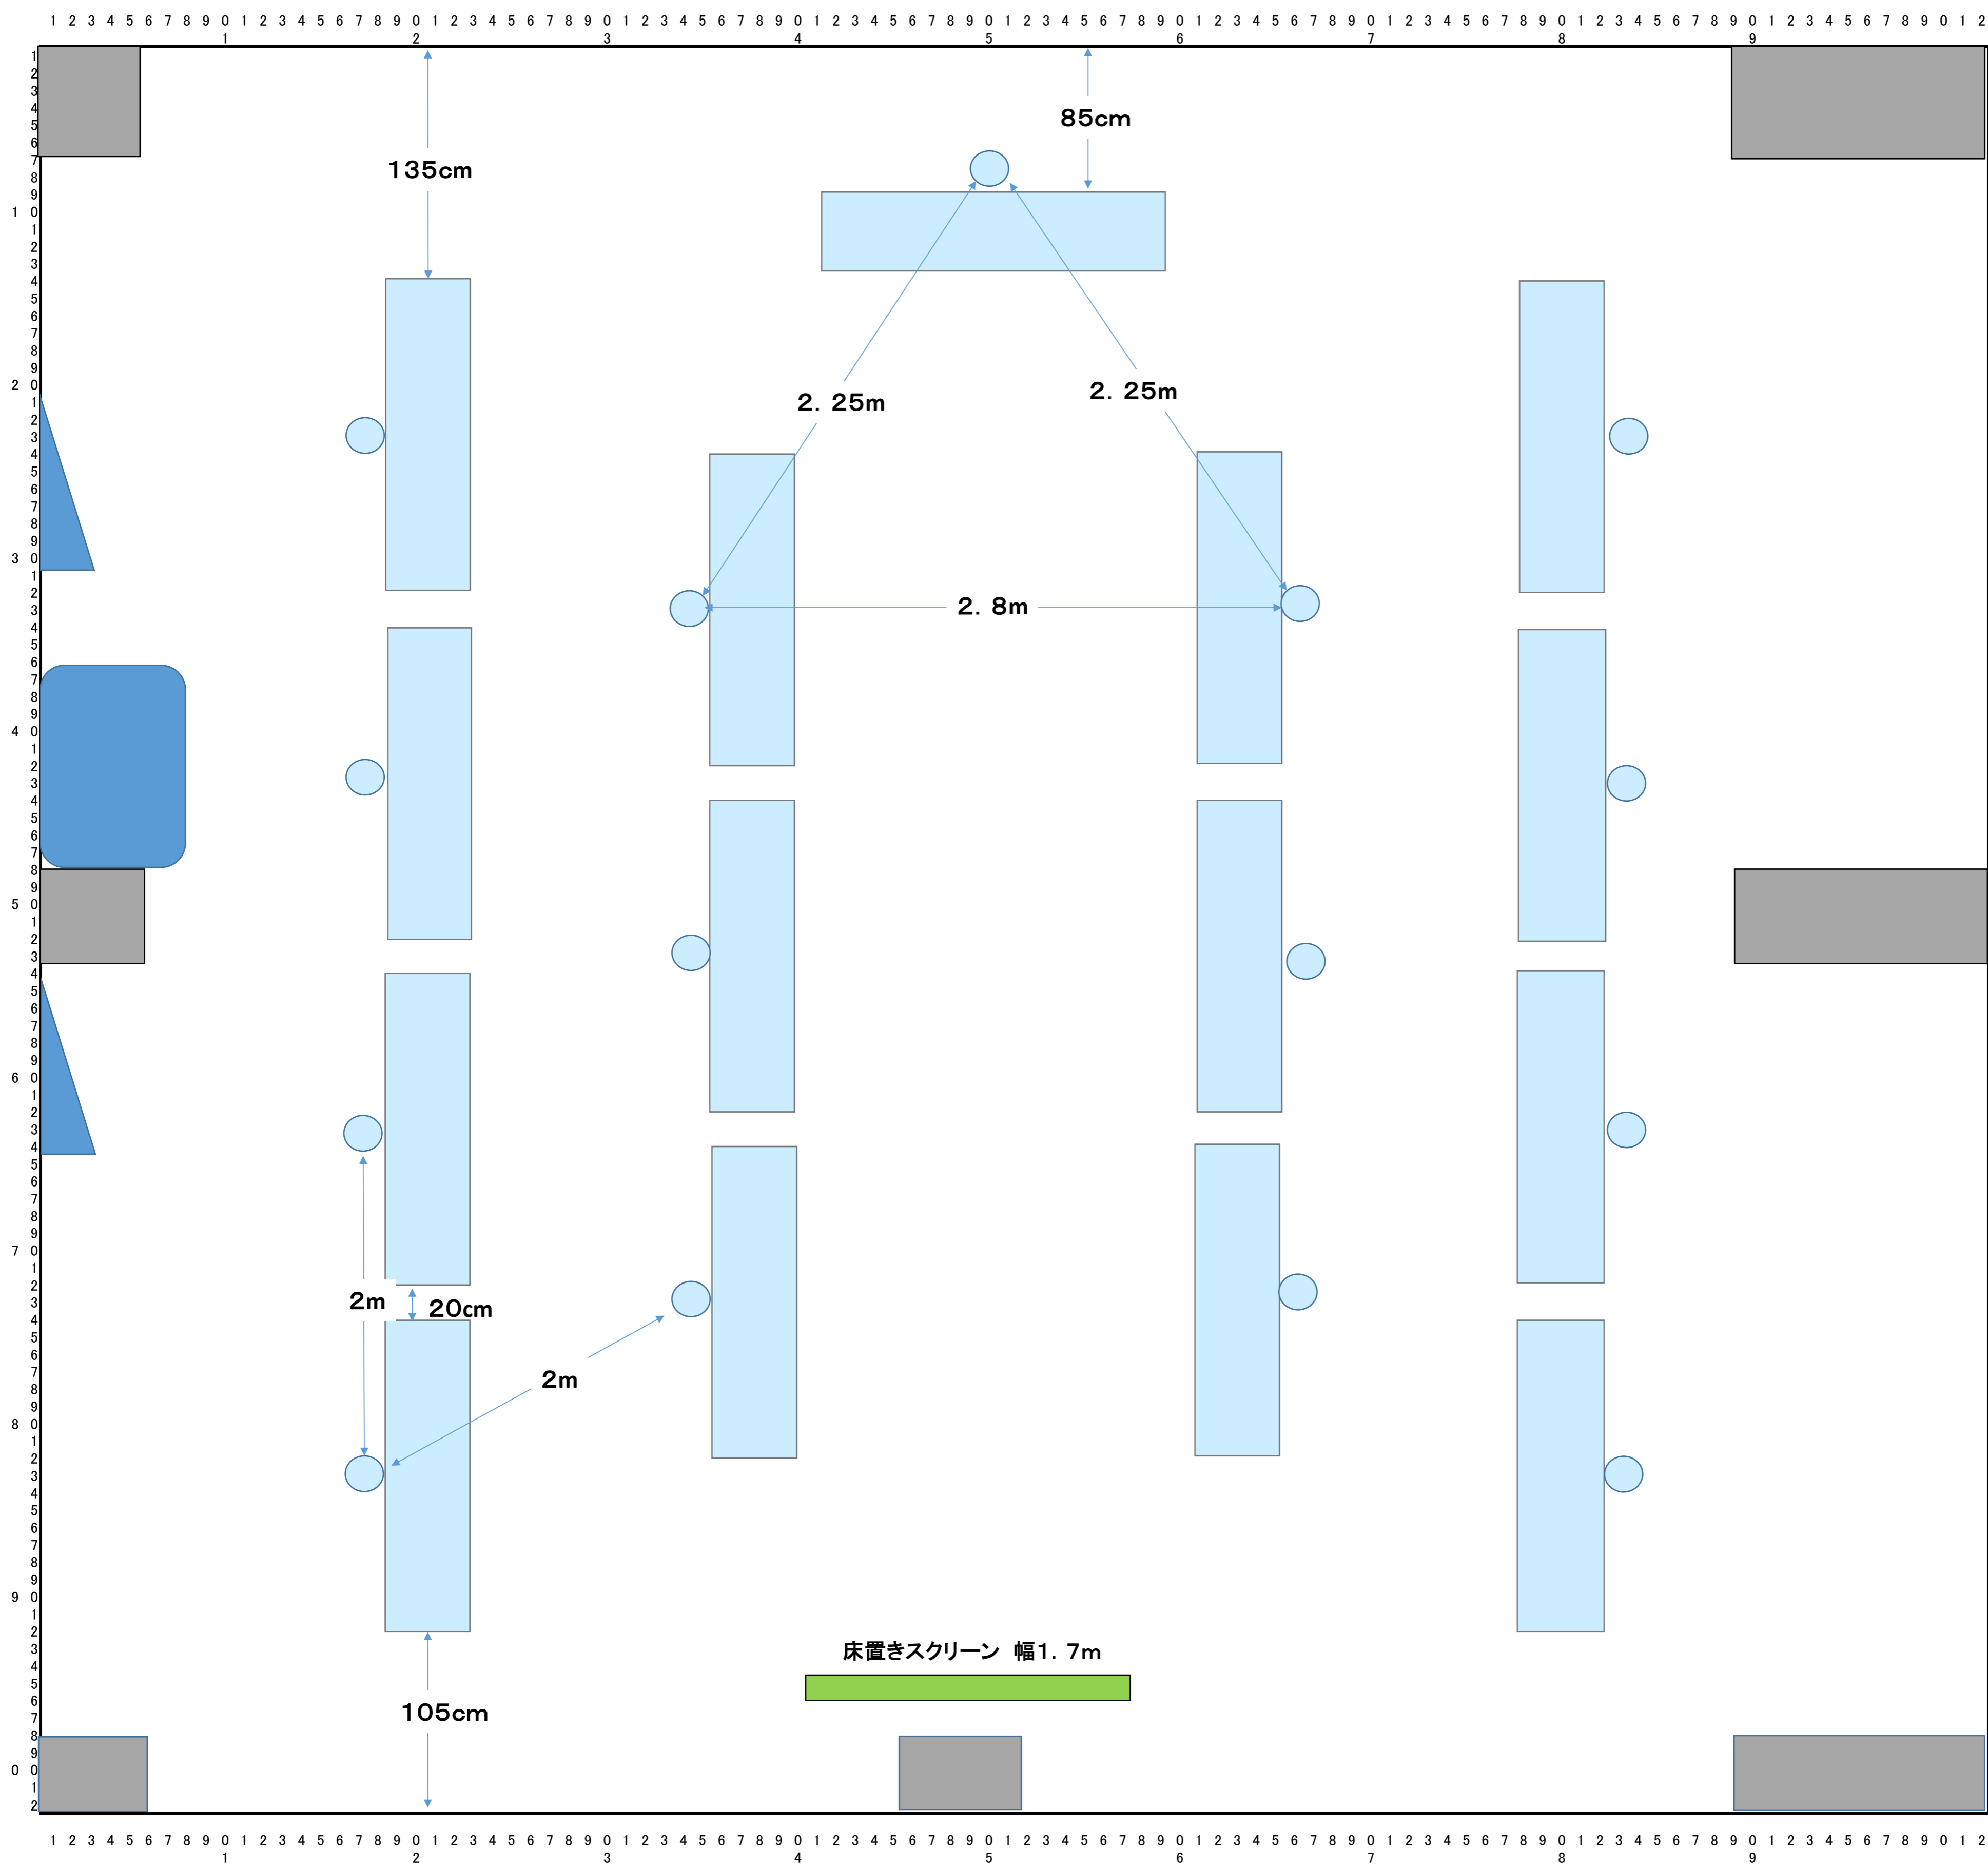

# ソーシャルディスタンス対応 2AB 1名掛け 口の字 13名

1マス10cm

# ソーシャルディスタンス対応 2AB 1名掛け 二重コの字 15名

1マス10cm

# ソーシャルディスタンス対応 2AB 1名掛け スクール 12名

1マス10cm