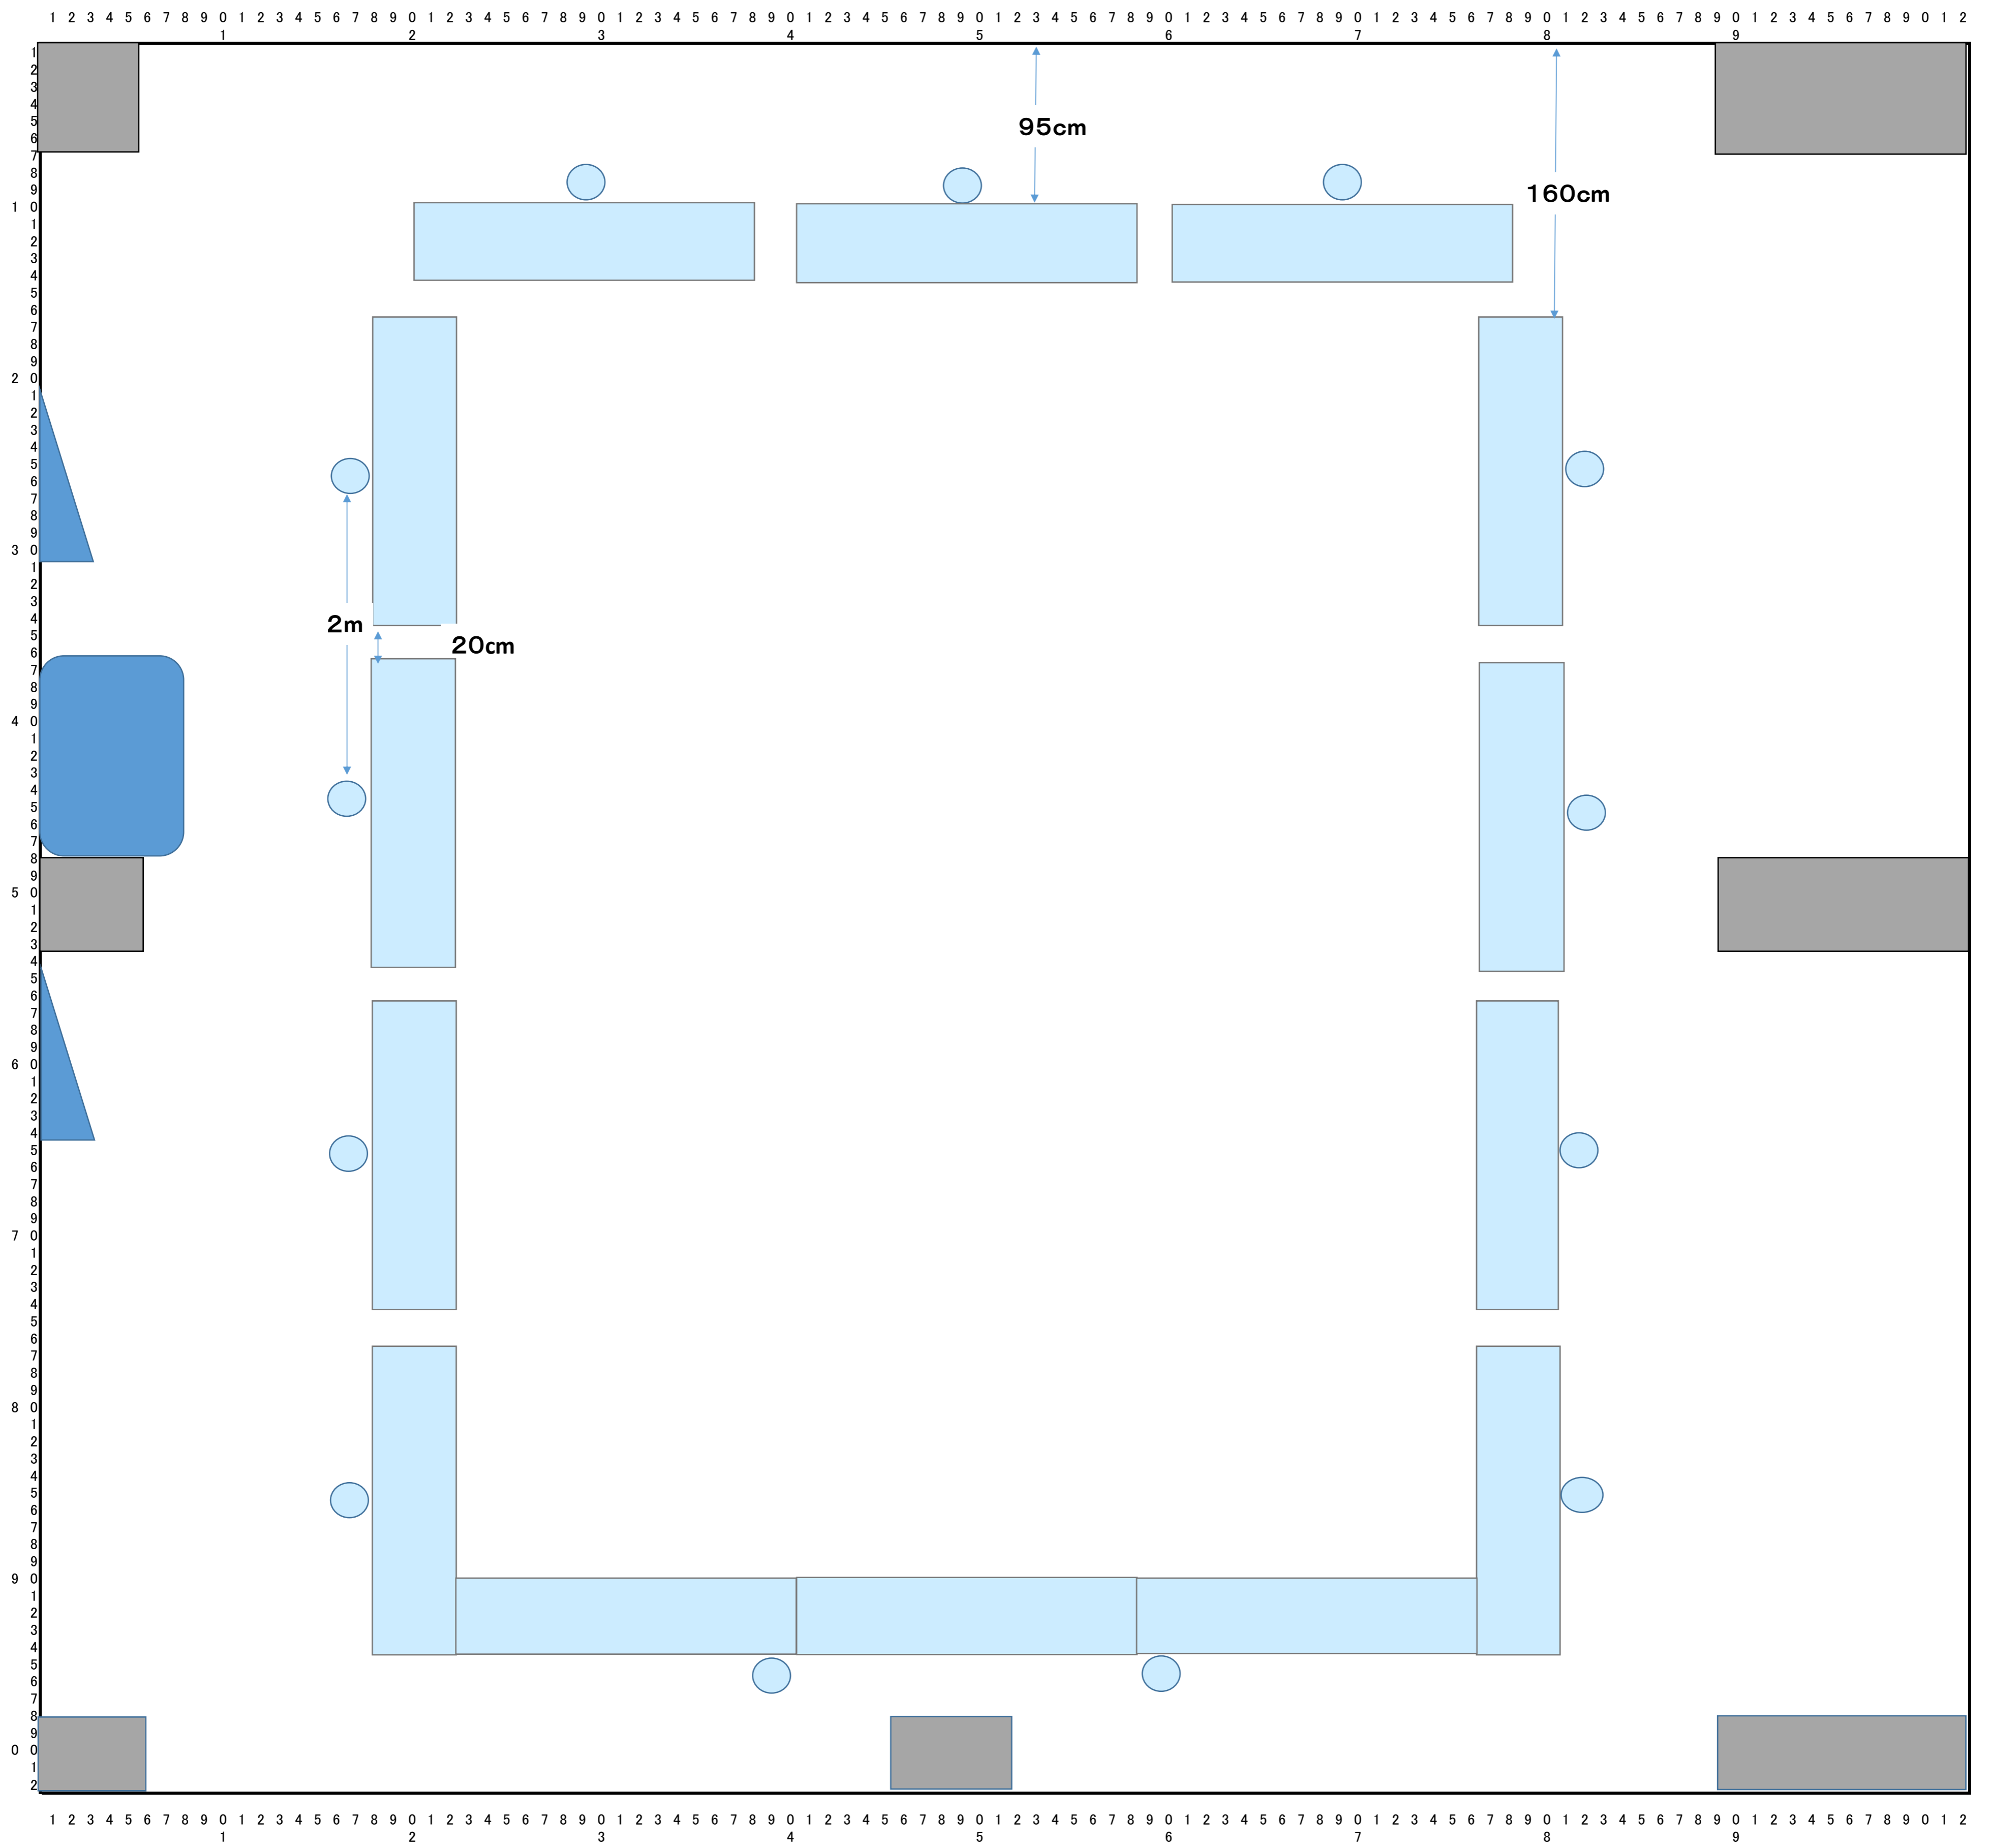

# ソーシャルディスタンス対応 2AB 1名掛け 口の字 13名

1マス10cm

# ソーシャルディスタンス対応 2AB 1名掛け 二重コの字 15名

1マス10cm

# ソーシャルディスタンス対応 2AB 1名掛け スクール 12名

1マス10cm